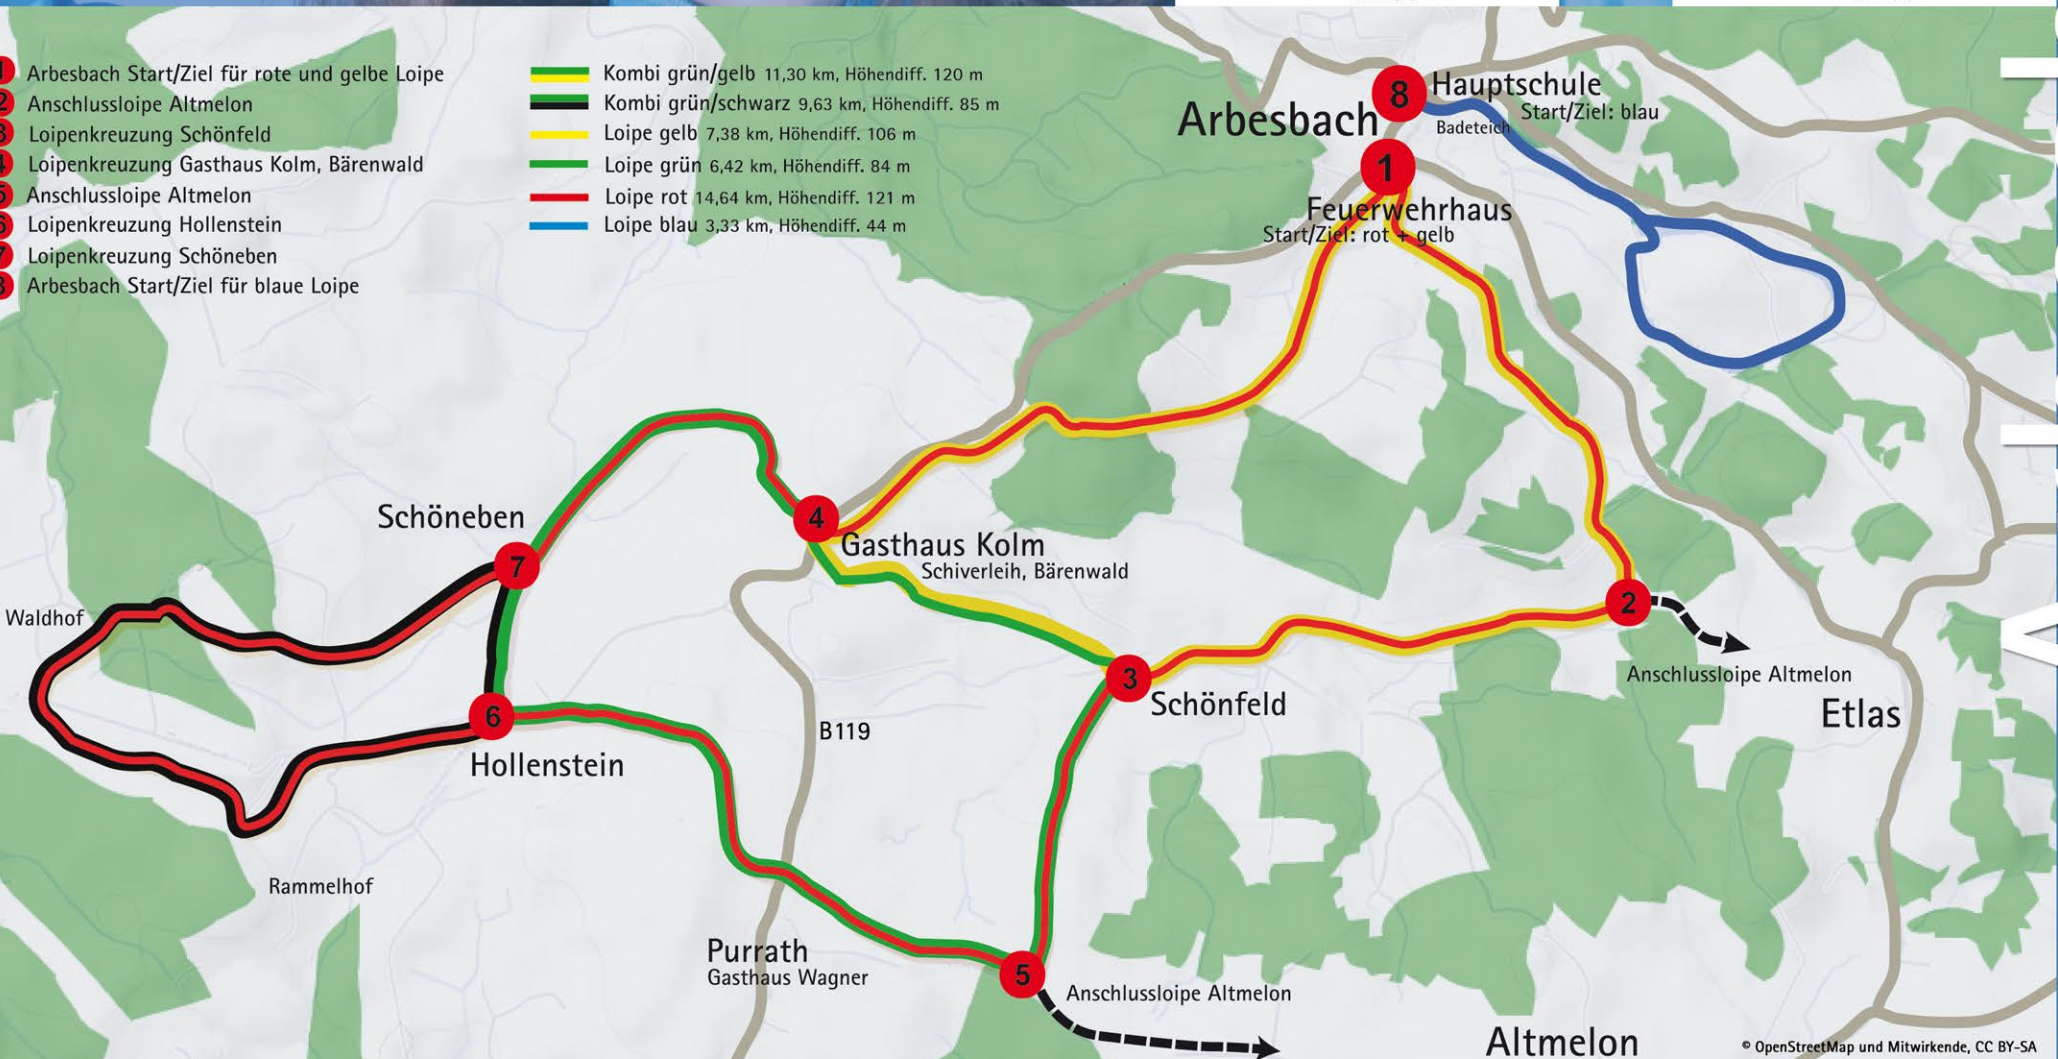

Langlaufloipen

Höhenprofile
und Loipenplan aufs Handy:

Auskunft: Rudolf Haider: 0680/200 24 64
Gemeindeamt Arbesbach Tel.: 02813/7000
www.arbesbach.at, www.verschoenerungsverein.arbesbach.at

- 1 Arbesbach Start/Ziel für rote und gelbe Loipe
- 2 Anschlussloipe Altmelon
- 3 Loipenkreuzung Schönfeld
- 4 Loipenkreuzung Gasthaus Kolm, Bärenwald
- 5 Anschlussloipe Altmelon
- 6 Loipenkreuzung Hollenstein
- 7 Loipenkreuzung Schöneben
- 8 Arbesbach Start/Ziel für blaue Loipe

- Kombi grün/gelb 11,30 km, Höhendiff. 120 m
- Kombi grün/schwarz 9,63 km, Höhendiff. 85 m
- Loipe gelb 7,38 km, Höhendiff. 106 m
- Loipe grün 6,42 km, Höhendiff. 84 m
- Loipe rot 14,64 km, Höhendiff. 121 m
- Loipe blau 3,33 km, Höhendiff. 44 m

Arbesbach