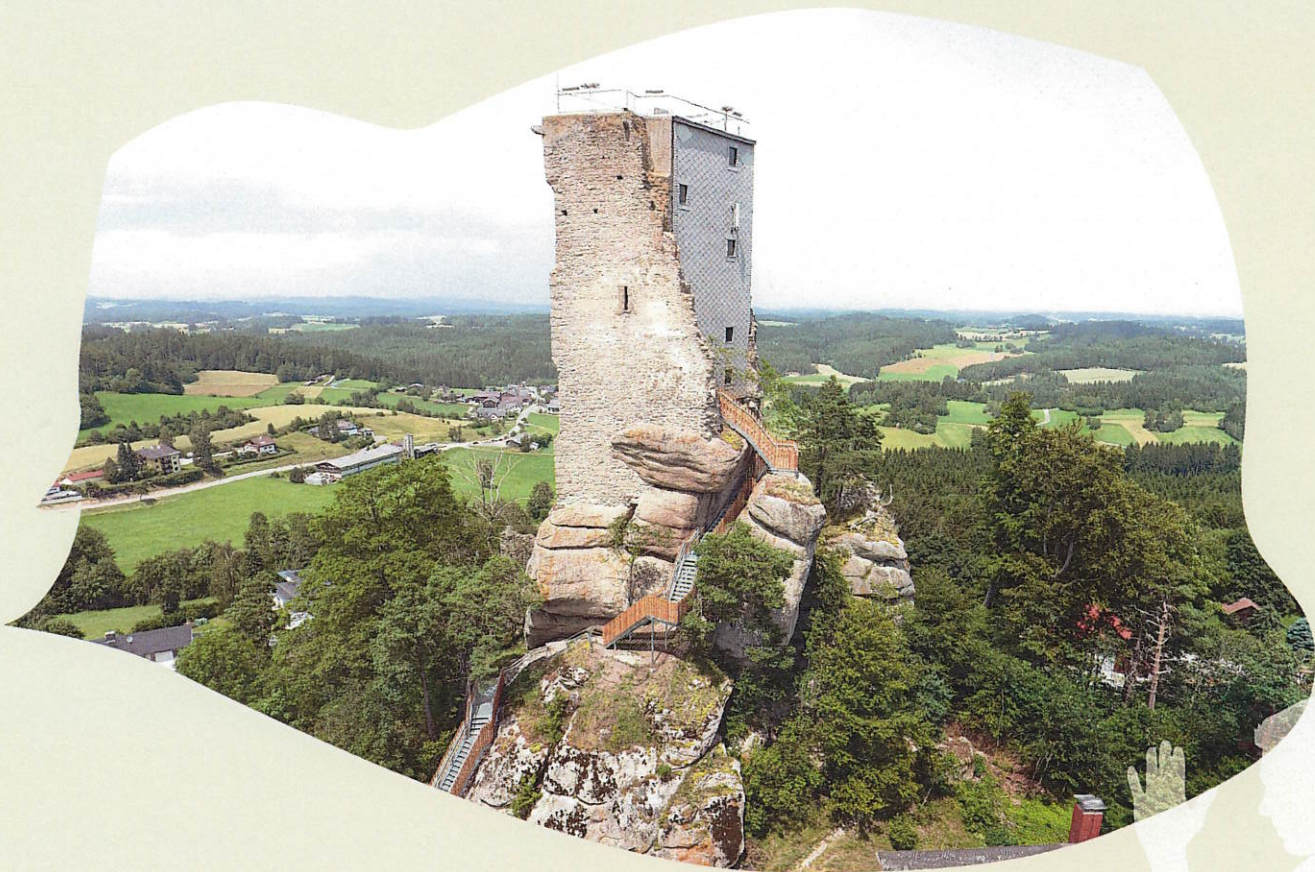

RUINE ARBESBACH

Ruinenlauf

13. JUNI | 13:30 UHR

DAS LAUFEVENT MIT GESCHICHTE

KINDERWERTUNG | ERWACHSENENWERTUNG |
SENIORENWERTUNG | GRUPPENWERTUNG

MACH EIN FOTO MIT DEINER STIEGE!

Für das leibliche Wohl ist Bestens gesorgt!